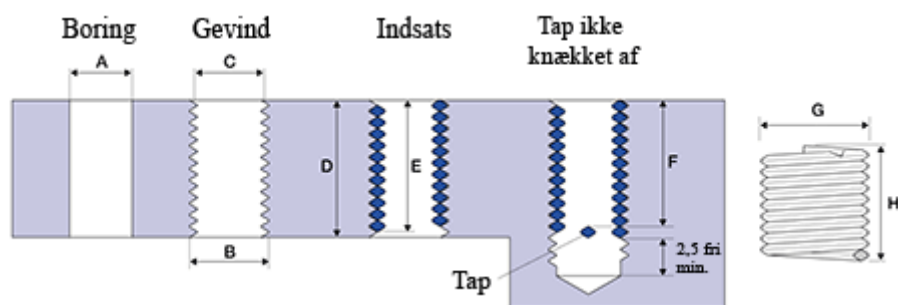

Varenummer: 1312714031050
Beskrivelse: KLEE Gevindindsats FILTEC+ M14 x 1,50
boreddybde 10,5mm

Mål

A	= 14,5 -0,176 +0,236
B	= 15.948
C	= 14,974 -0 +0,125
D	= 10.50
Gevind	= M14 x 1,50
G Min/Maks	= 16,25 16,65
H	= 5.40